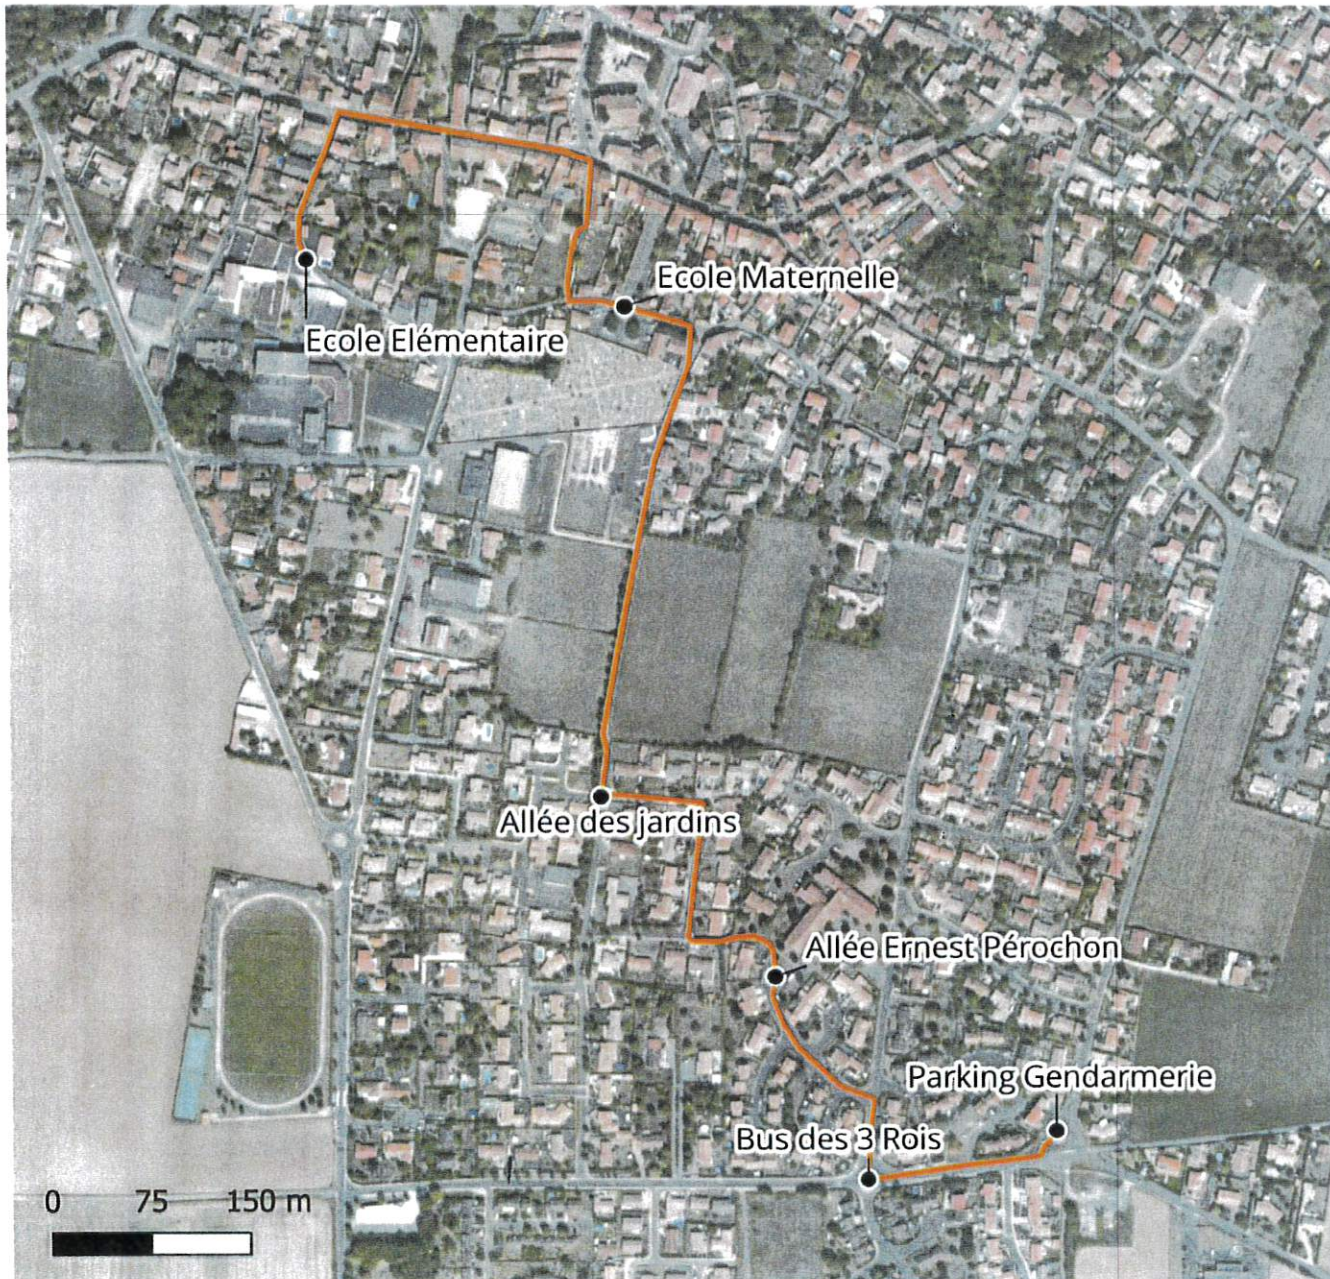

Pédibus Ligne des Rois

Arrêt	Heure
Parking Gendarmerie	8h12
Bus des 3 Rois	8h15
Allée Ernest Pérochon	8h20
Allée des jardins	8h26
Ecole Maternelle	8h35
Ecole Elémentaire	8h40

Source : IGN Orthophographie
Novembre 2022 - APE F2R